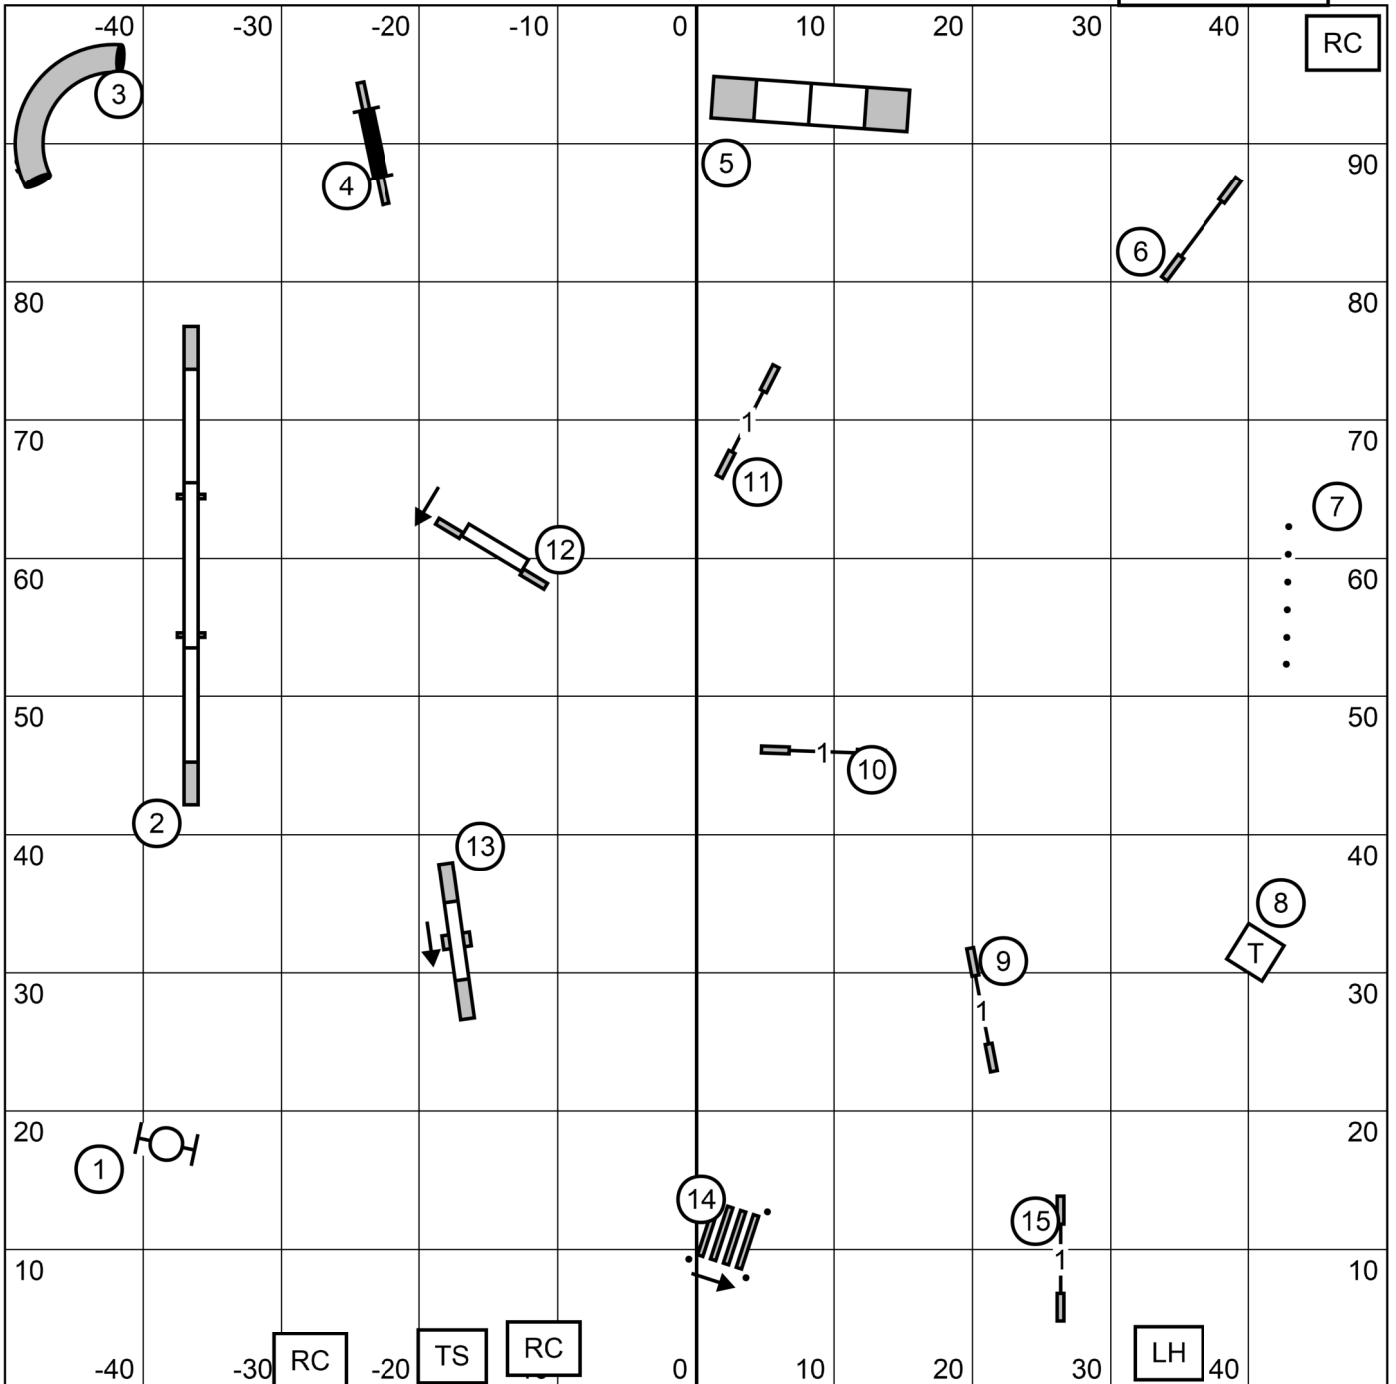

20" path = 422'

RC

90

80

70

60

50

40

30

20

10

-40

-30

-20

-10

0

10

20

30

40

-40

-30

-20

-10